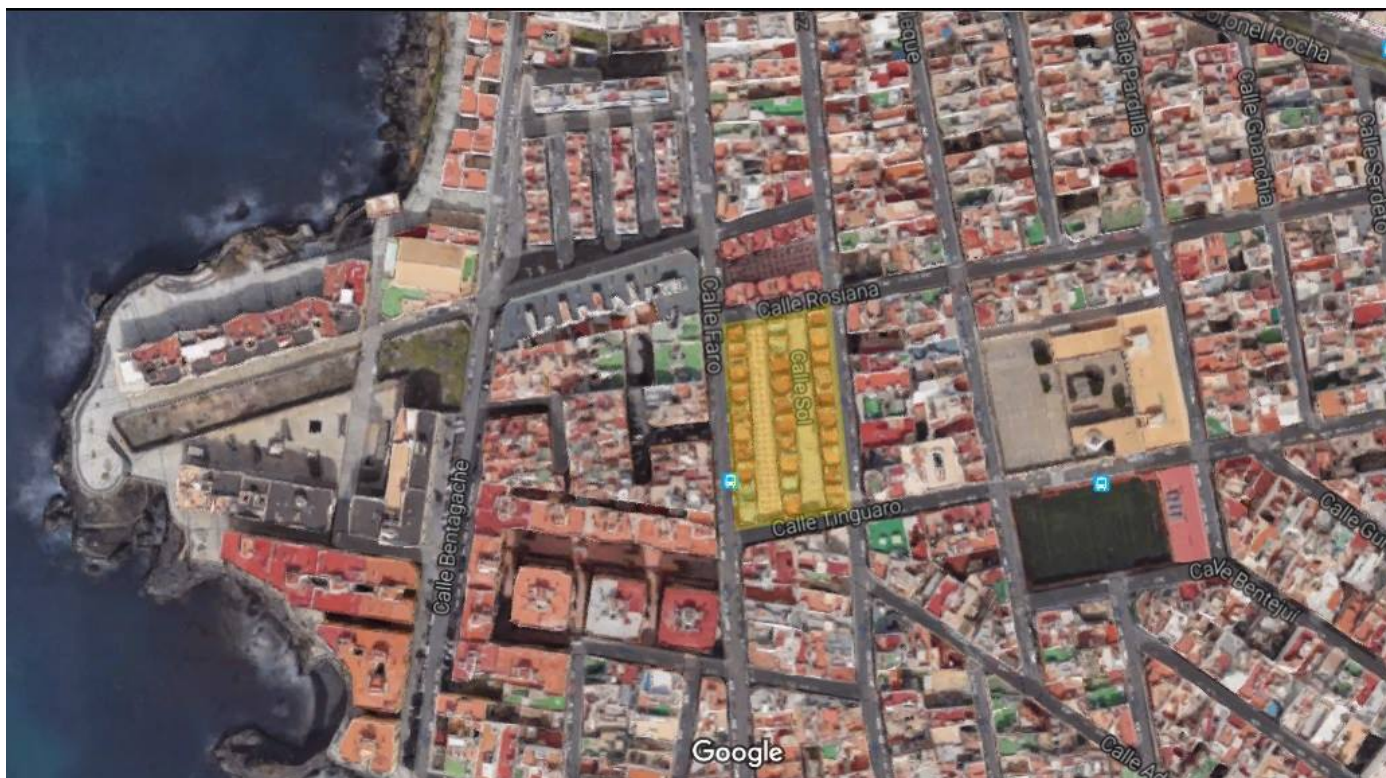

LA ISLETA: NUEVA VIDA.

Arellano Arellano Karen Adriana.

La Isleta

El objeto de intervención ubicado en la zona 1 es el conjunto habitacional de Fermín Sanz Orrio.

Buscando mejorar los andadores que fluctúan entre estos para uso de los vecinos de la comunidad en especial los niños de la zona.

ZONA 1:

Dirección Calle Faro/ Tinguaro/ Luján Pérez

Conjunto habitacional conformado por tres bloques de viviendas.

Autor: Fermín Suárez Valido

Año de ejecución: 1955