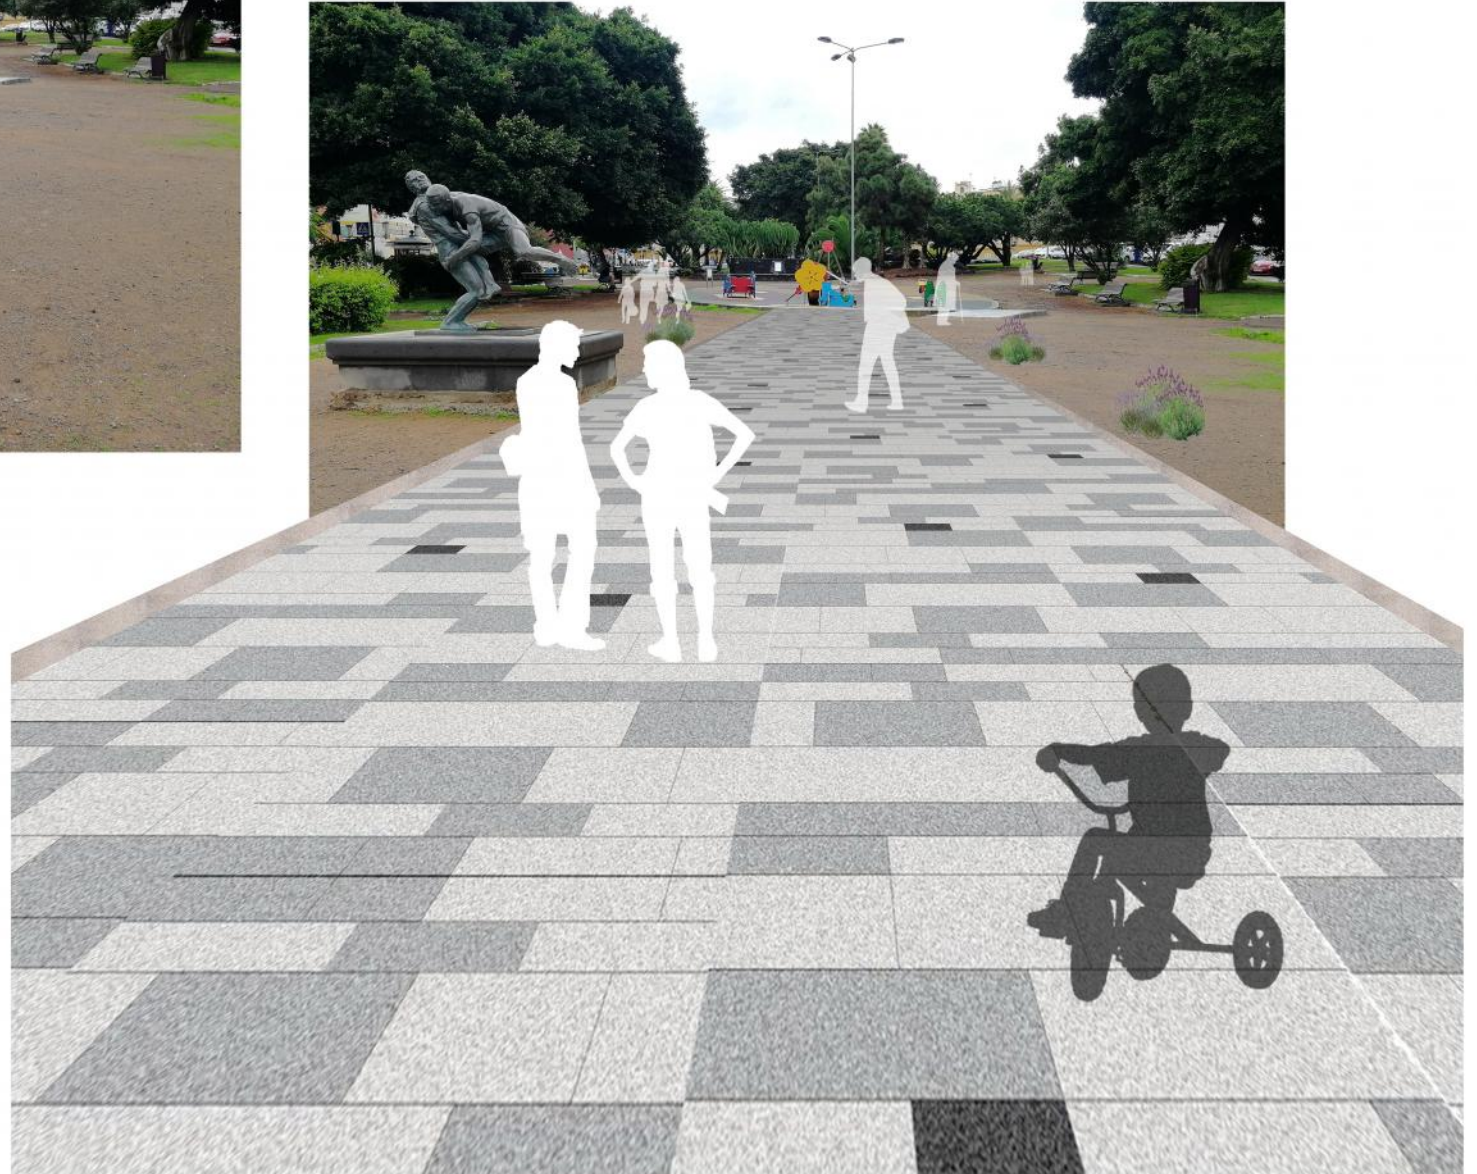

ACTUAL

PROPUESTA

PLANO DE LOCALIZACIÓN

ESCALA: 1:1500

LIBERTAD, IGUALDAD Y FRATERNIDAD (mejora de la conexión mirador con la Plaza de los Juegos Olímpicos de México)

La intervención se localiza en la Plaza de Juegos Olímpico de México que se sitúa en el barrio Escalerita. Se pretende crear un eje que vincule el mirador y la plaza, vinculando con la zona infantil a través de proyectar un camino. Con respecto a los materiales empleados, se escoge el pavimento de piedra para destacar su presencia y mantener la misma cota que la zona del niño. Con esta propuesta, se facilita la movilidad de los ciudadanos, en especial los niños y la persona con capacidad reducida. En relación con el cambio planteado, la zona contará con servicios vinculado con el ocio, incentivando a su vez los negocios adyacentes. También, se incorpora vegetación entorno al recorrido (se sugiere lavanda).

situación: La Plaza de los Juegos Olímpicos de México comprendida entre las calles Juan Ramón Jiménez, Valle Inclán, Ortiz de Zárate y Obispo Romo.

Área de intervención aproximada 190 m²